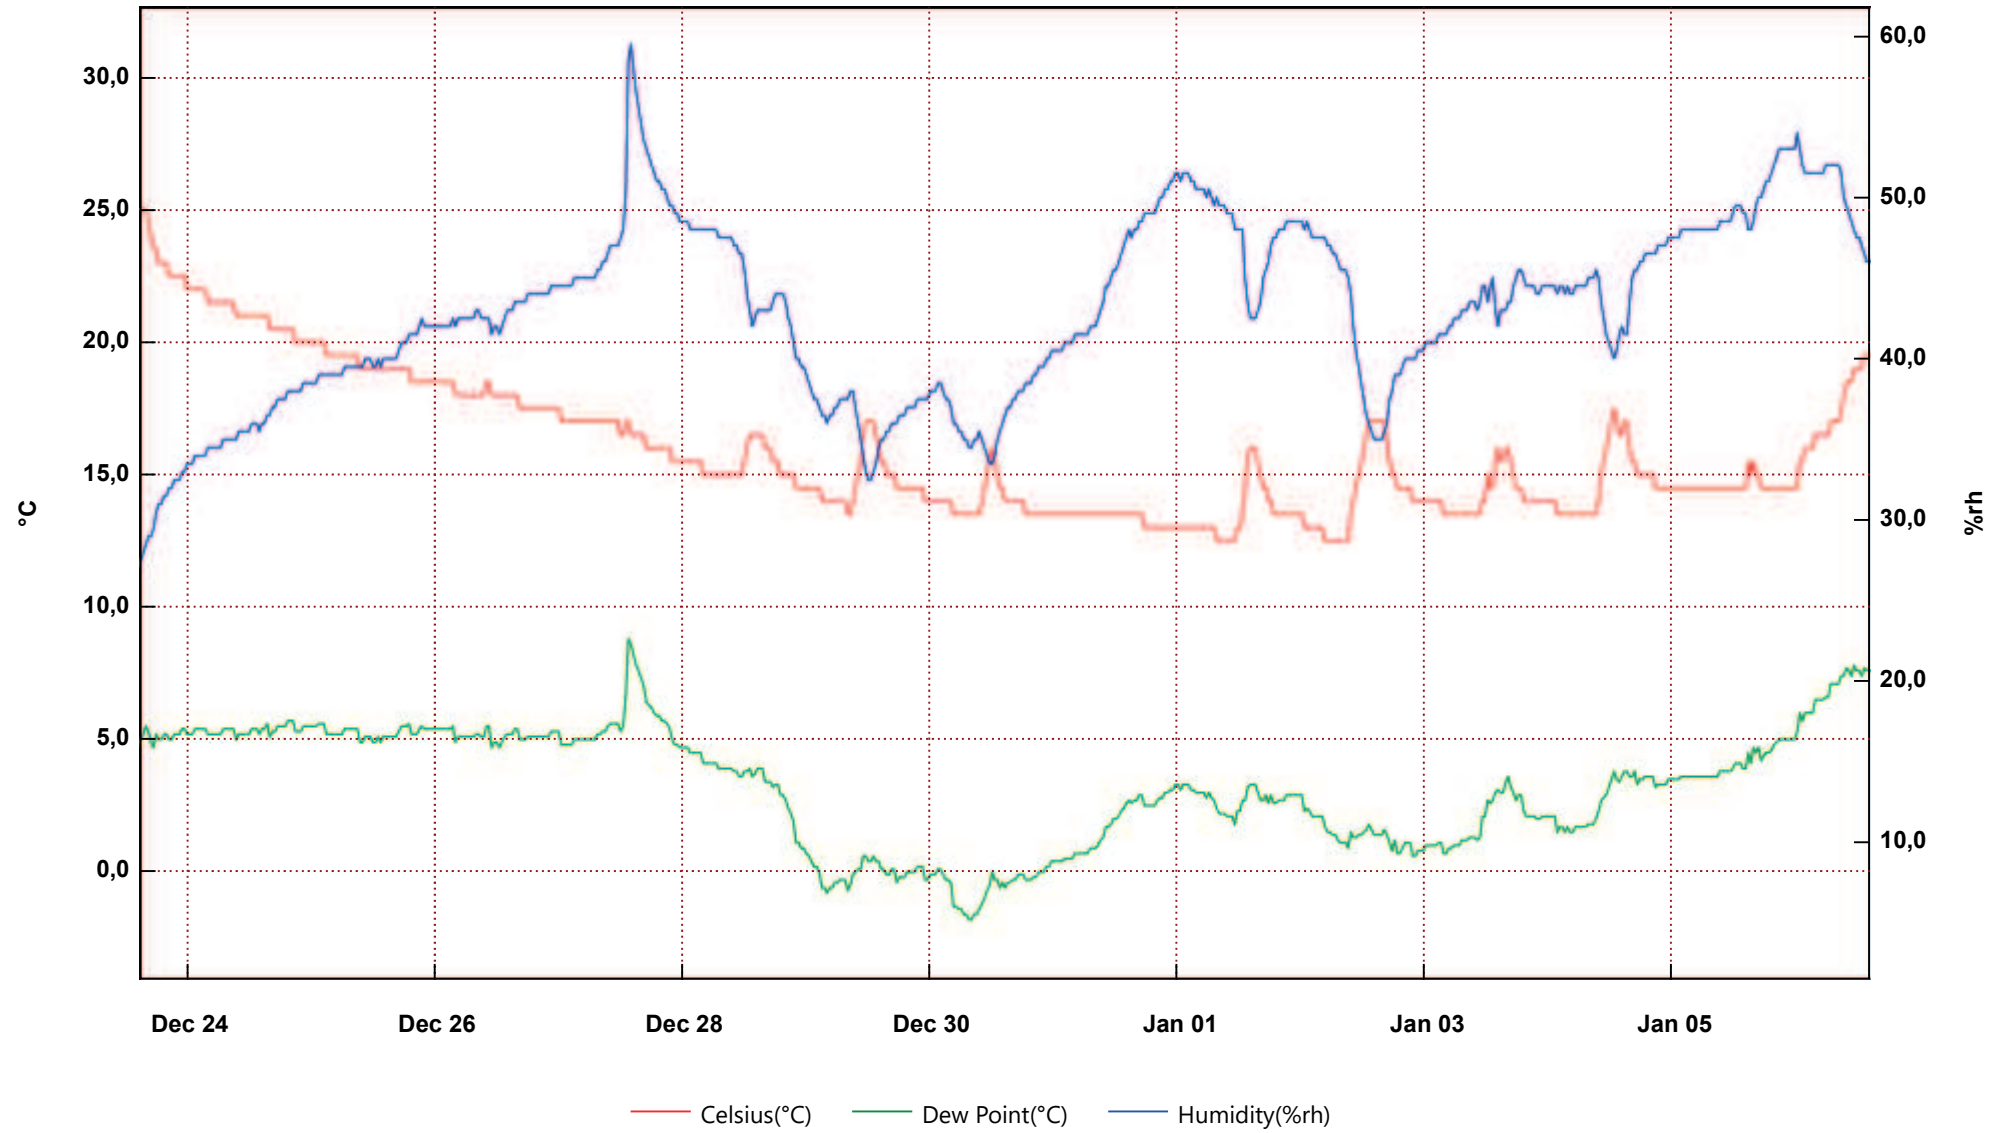

UT 103

From: sabato 23 dicembre 2017 14.41.30 - To: sabato 6 gennaio 2018 14.39.16